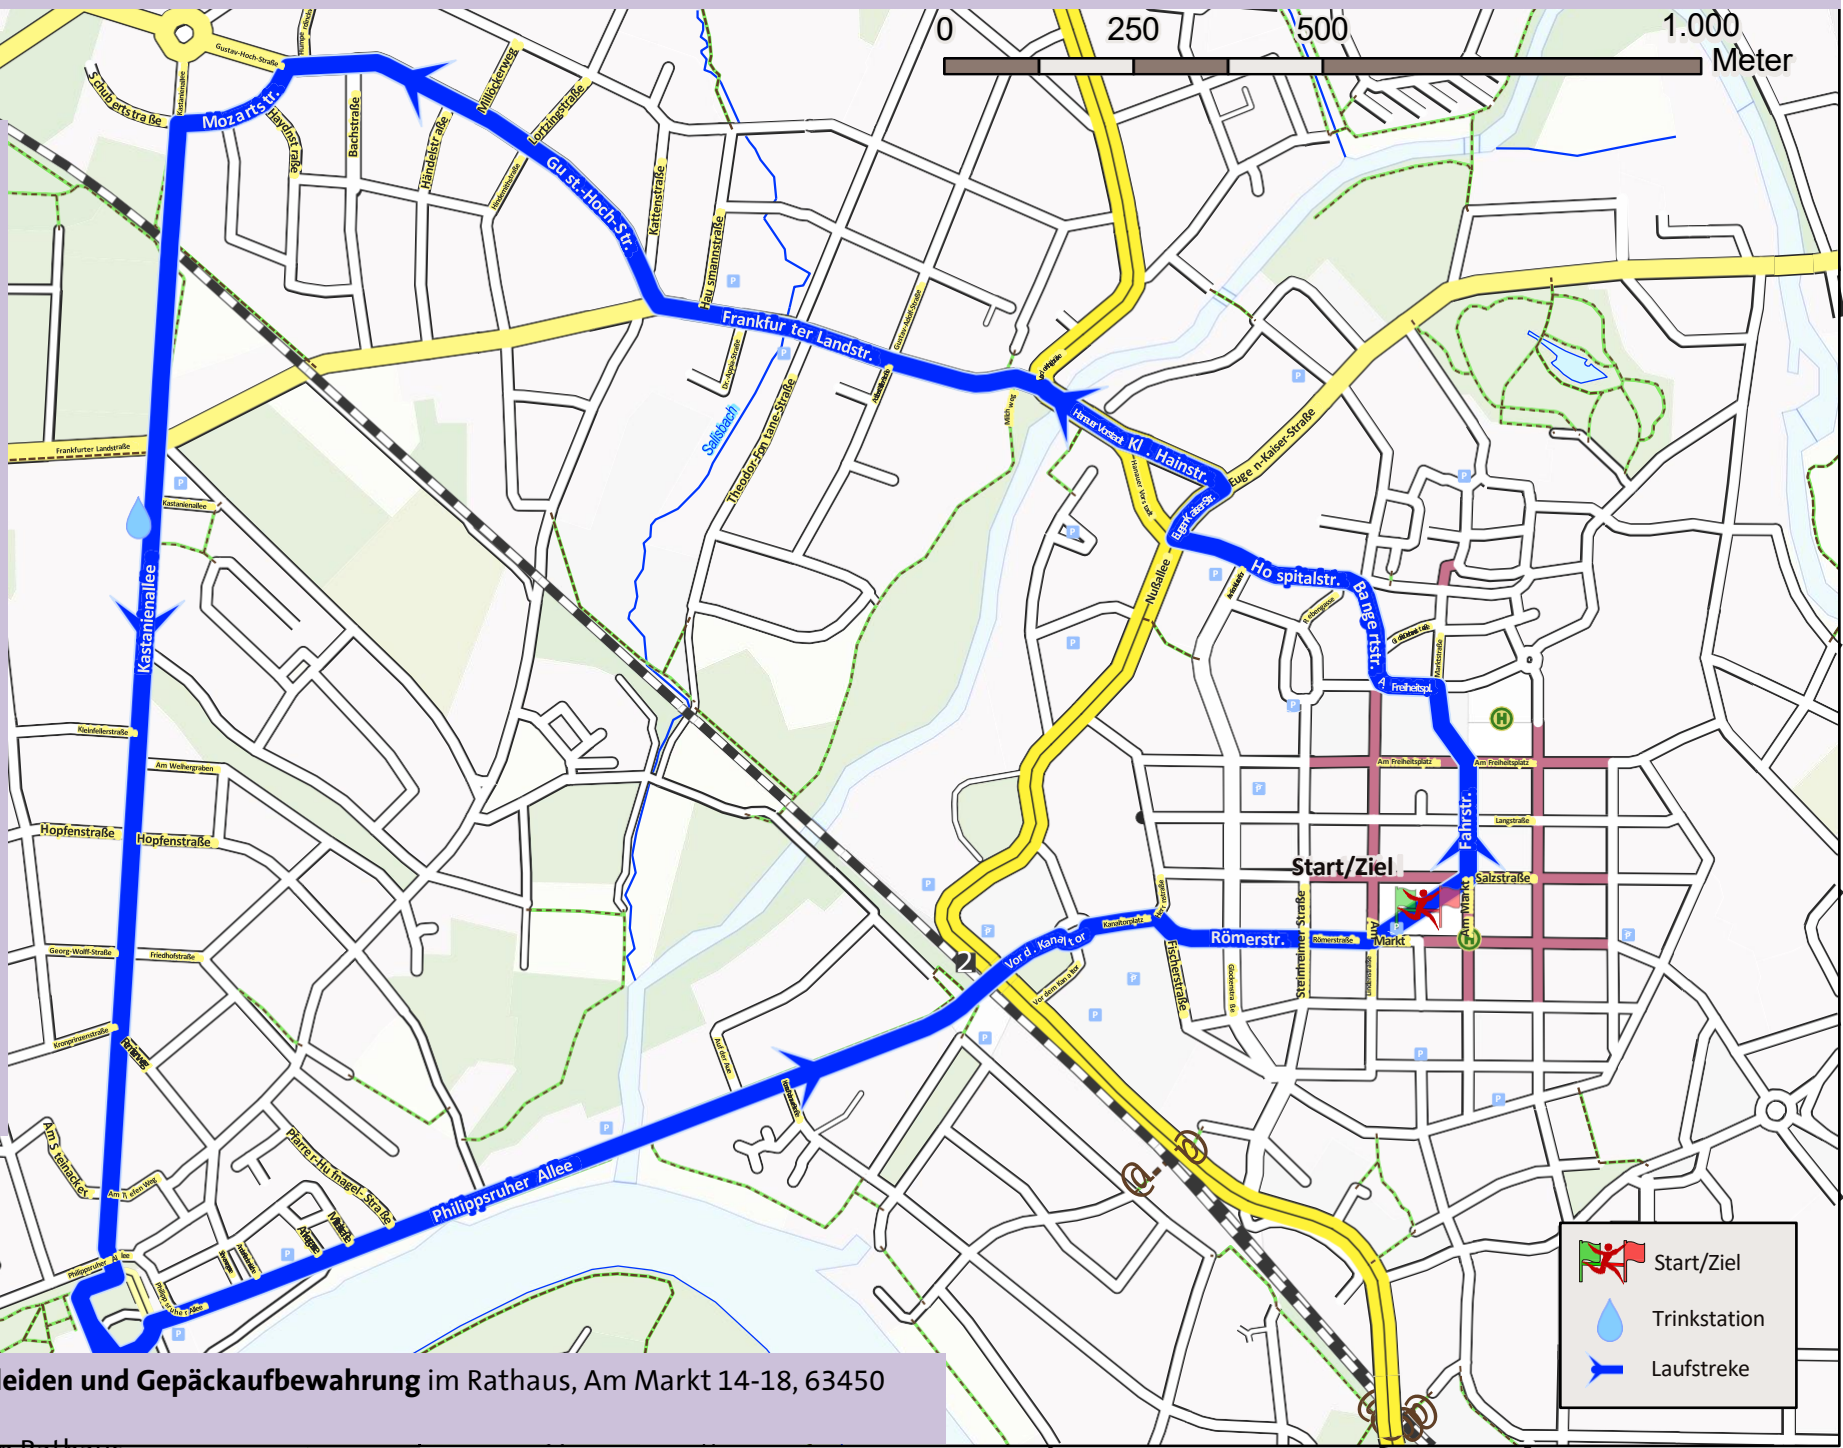

Hanauer Stadtlauf am 18.09.2026 – 6 km durch die Hanauer Kernstadt

Start: Marktplatz
Fahrstraße
Am Freiheitsplatz
Forum Hanau
Bangertstraße
Hospitalstraße
Eugen-Kaiser-Straße
Kleine Hainstraße
Hanauer Vorstadt
Kinzigbrücke
Frankfurter
Landstraße
Gustav-Hoch-Straße
Mozartstraße
Kastanienallee
Schloss Philippsruhe -
Seitentor
Schloss Philippsruhe -
Goldenes Tor
Philippsruher Allee
Vor dem Kanaltor
Kanaltorplatz
Römerstraße
Ziel: Marktplatz

**Streckenverlauf unter
Vorbehalt!**

Wettkampfbüro, Umkleiden und Gepäckaufbewahrung im Rathaus, Am Markt 14-18, 63450

Hanau

Toiletten: Innenhof am Rathaus

	Start/Ziel
	Trinkstation
	Laufstrecke